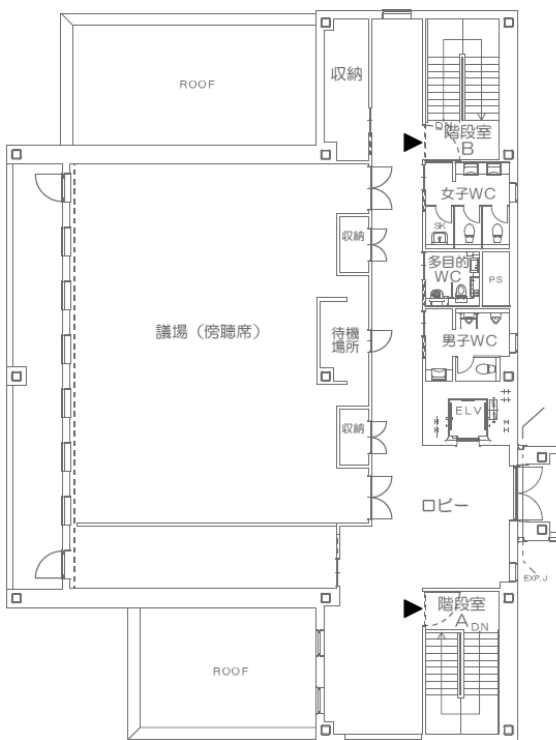

苫前地区コミュニティセンター(苫前町字旭37番地の1)

1階

大会議室
 研修室(調理実習)
 苫前町社会福祉協議会(コミセン窓口)

2階

多目的会議室※
 小会議室1(苫前町内会)※
 小会議室2※
 ※パーテーション仕切り
 図書スペース
 留萌中部森林組合
 訪問看護ステーション

3階

苫前町議会議場
 傍聴席

【各階共通】