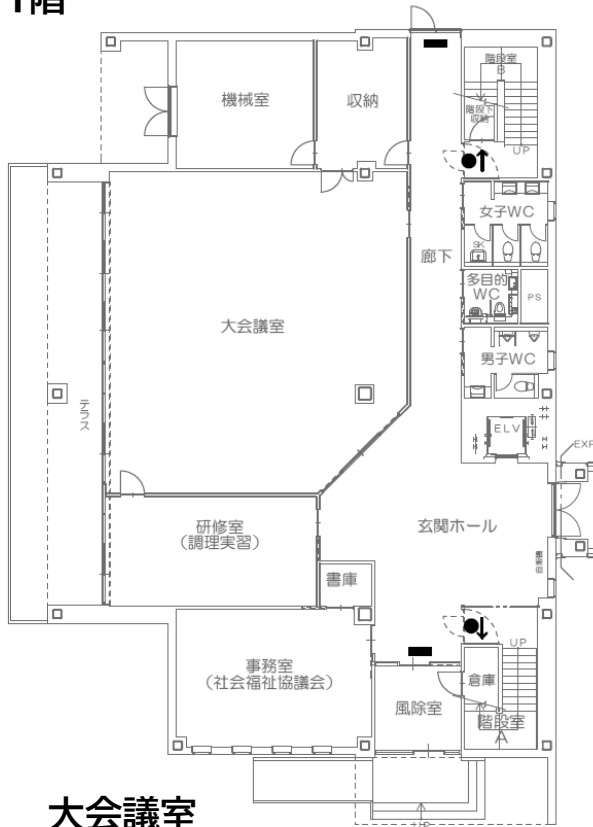

苫前地区コミュニティセンター(苫前町字旭37番地の1)

1階

大会議室
 研修室(調理実習)
 苫前町社会福祉協議会(コミセン窓口)

2階

多目的会議室※
 小会議室1(苫前町内会)※
 小会議室2※
 ※パーテーション仕切り
 図書スペース
 留萌中部森林組合
 訪問看護ステーション

3階

苫前町議会議場
 傍聴席

【各階共通】