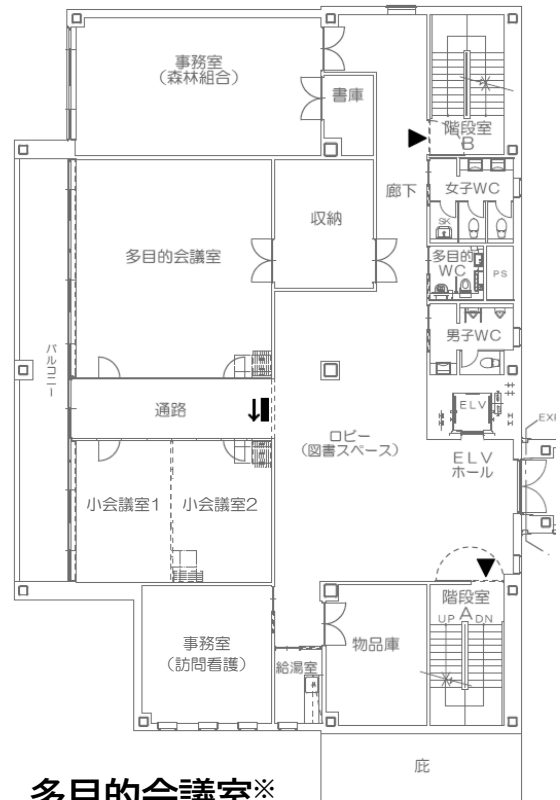

苫前地区コミュニティセンター(苫前町字旭37番地の1)

1階

大会議室
 研修室(調理実習)
 苫前町社会福祉協議会(コミセン窓口)

2階

多目的会議室※
 小会議室1(苫前町内会)※
 小会議室2※
 ※パーテーション仕切り
 図書スペース
 留萌中部森林組合
 訪問看護ステーション

3階

苫前町議会議場
 傍聴席

【各階共通】