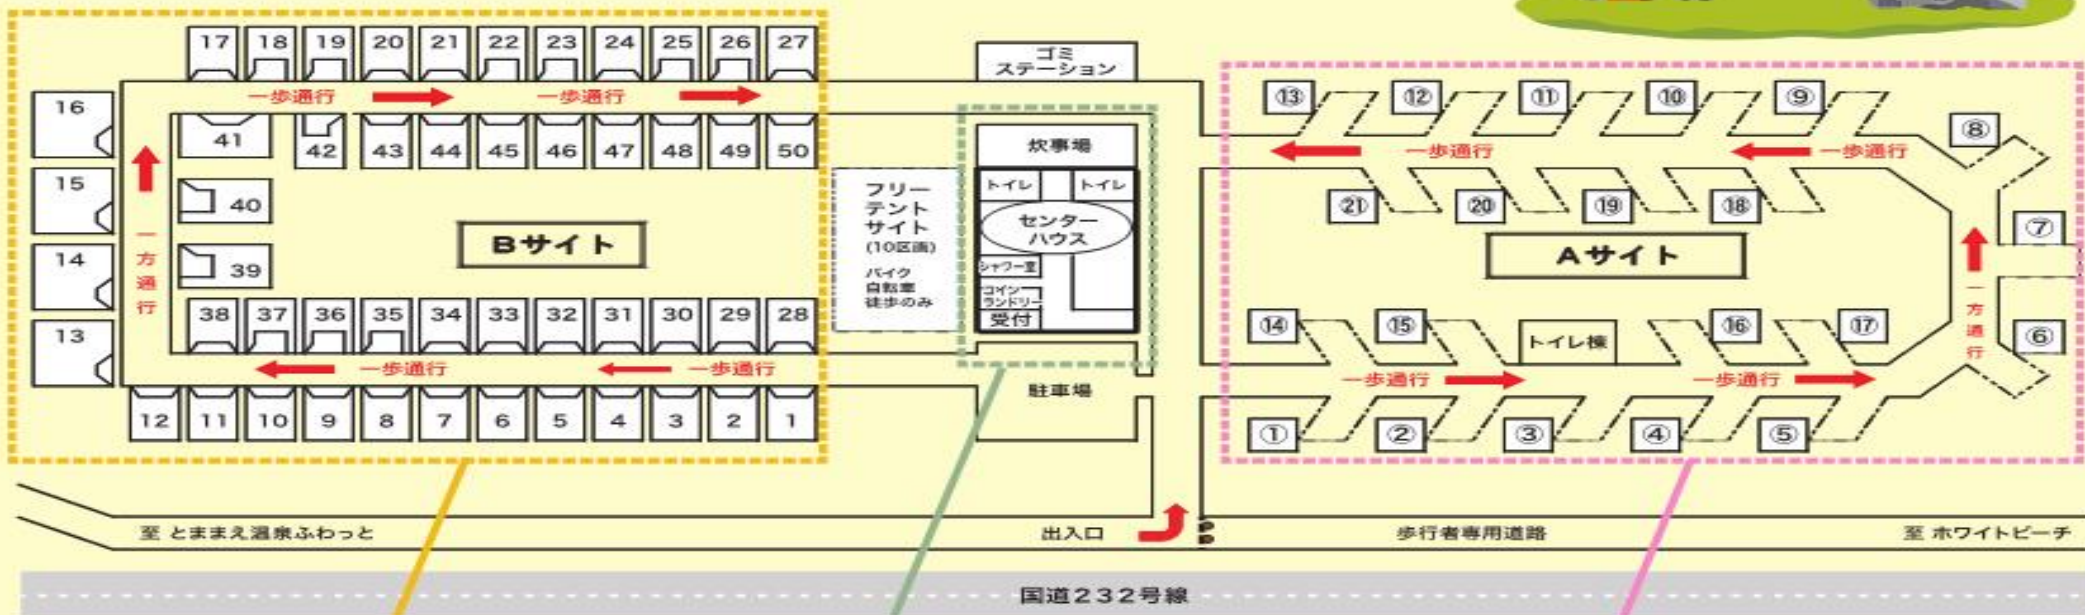

# とままえ夕陽ヶ丘オートキャンプ場概略図

## オートキャンプサイトB

1区画：車両スペース及びテントサイト

## オートキャンプサイトA

1区画：車両スペース及びテントサイト  
20A 電源・炊事ユニット付