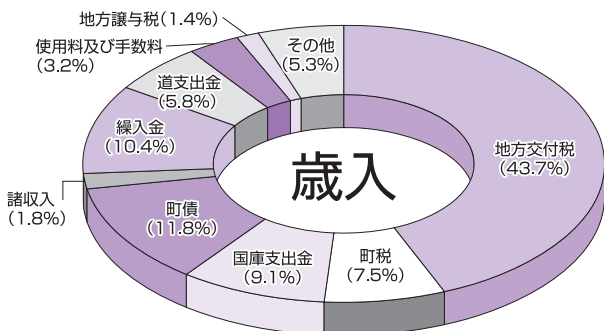

平成30年度 苫前町の予算

平成30年5月

苫前町長 森 利男

町では年2回まちの財政事情を公表しています。今回は平成30年度予算についてお知らせいたします。

総 額 62億2,487万7千円 (△2.38%)

一般会計 45億7,458万2千円 (△4.86%)

特別会計 16億5,029万5千円 (5.21%)

※()内は対前年度予算伸率

一 般 会 計

平成30年度における一般会計予算額は、前年度予算額と比較して1億5,170万円の減となっています。主な理由としては、苫前小学校改築事業費や苫前三丁目線歩道整備事業費の減少によるものです。

歳入については、依然として地方交付税に大きく依存しており、国の施策により本町の財政状況が影響を受けることが今後も懸念されます。また、歳出については、公債費（町の借金）負担が学校改築や穀類乾燥調製施設整備等の大型事業により増加となり、歳出総額の1割強を占めています。

このことから、持続可能な財政運営の更なる実現のため予算財源を配分する『枠配分方式』により予算編成を行い、「人が輝き躍動するまち苫前町」の実現のため必要最小限の経費で最大の効果が発揮できるよう創意工夫したところであります。

区 分	金 額
地方交付税	20億 0万円
町 税	3億4,334万円
国庫支出金	4億1,610万円
町債（借入金）	5億3,690万円
諸 収 入	8,004万円
繰 入 金	4億7,628万円
道 支 出 金	2億6,683万円
使用料及び手数料	1億4,410万円
地 方 譲 与 税	6,200万円
そ の 他	2億4,899万円
計	45億7,458万円