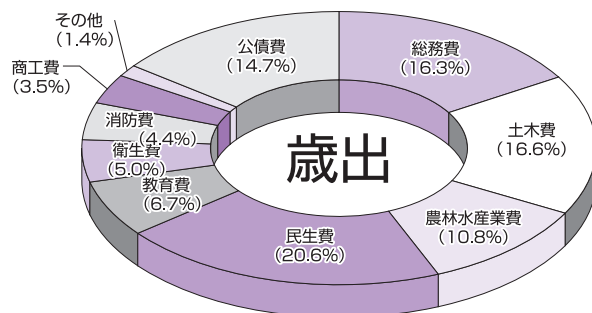

平成30年度 苫前町の予算

平成30年5月

苫前町長 森 利男

町では年2回まちの財政事情を公表しています。今回は平成30年度予算についてお知らせいたします。

総 額 62億2,487万7千円 (△2.38%)

一般会計 45億7,458万2千円 (△4.86%)

特別会計 16億5,029万5千円 (5.21%)

※()内は対前年度予算伸率

一 般 会 計

平成30年度における一般会計予算額は、前年度予算額と比較して1億5,170万円の減となっています。主な理由としては、苫前小学校改築事業費や苫前三丁目線歩道整備事業費の減少によるものです。

歳入については、依然として地方交付税に大きく依存しており、国の施策により本町の財政状況が影響を受けることが今後も懸念されます。また、歳出については、公債費（町の借金）負担が学校改築や穀類乾燥調製施設整備等の大型事業により増加となり、歳出総額の1割強を占めています。

このことから、持続可能な財政運営の更なる実現のため予算財源を配分する『枠配分方式』により予算編成を行い、「人が輝き躍動するまち苫前町」の実現のため必要最小限の経費で最大の効果が発揮できるよう創意工夫したところであります。

区 分	金 額
地方交付税	20億 0万円
町 税	3億4,334万円
国庫支出金	4億1,610万円
町債（借入金）	5億3,690万円
諸 収 入	8,004万円
繰 入 金	4億7,628万円
道 支 出 金	2億6,683万円
使用料及び手数料	1億4,410万円
地 方 譲 与 税	6,200万円
そ の 他	2億4,899万円
計	45億7,458万円